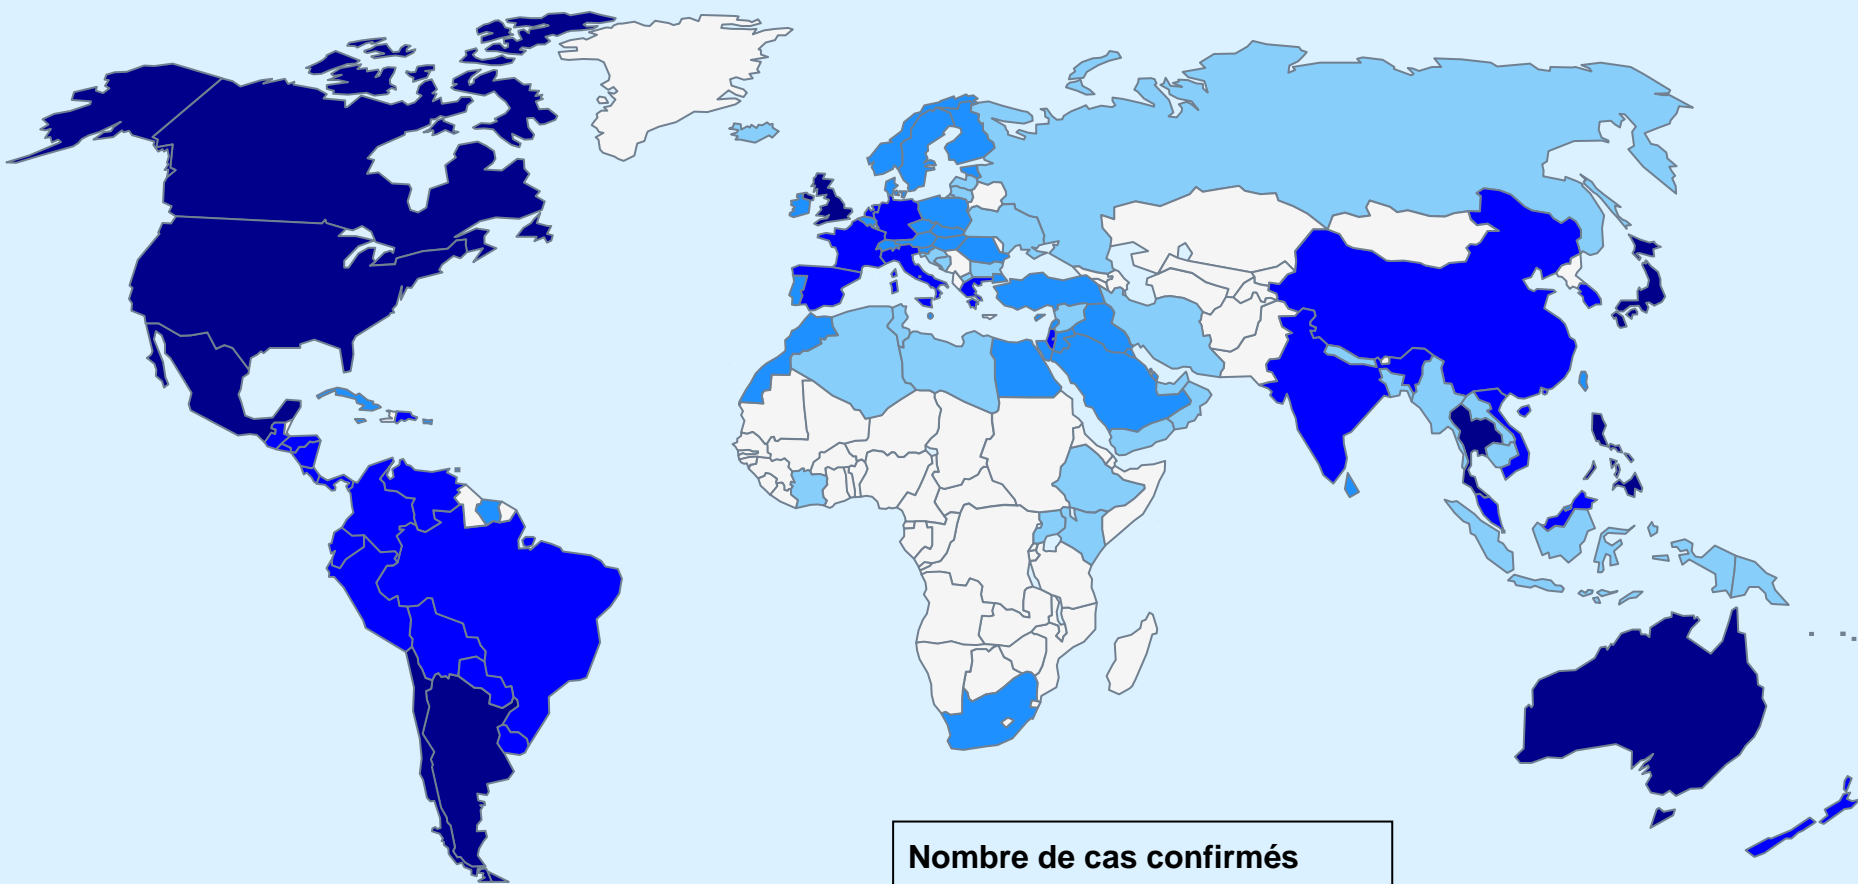

Distribution géographique par pays des cas confirmés d'Influenza A(H1N1) dans le monde, 06/07/2009, 11h

Nombre de cas confirmés

- 0 ou pas d'information
- 1 à 10
- 11 à 100
- 101 à 1000
- > 1000

Données ISP – MinSa – OMS / Carte InVS-DIT / Fonds de carte Philcarto